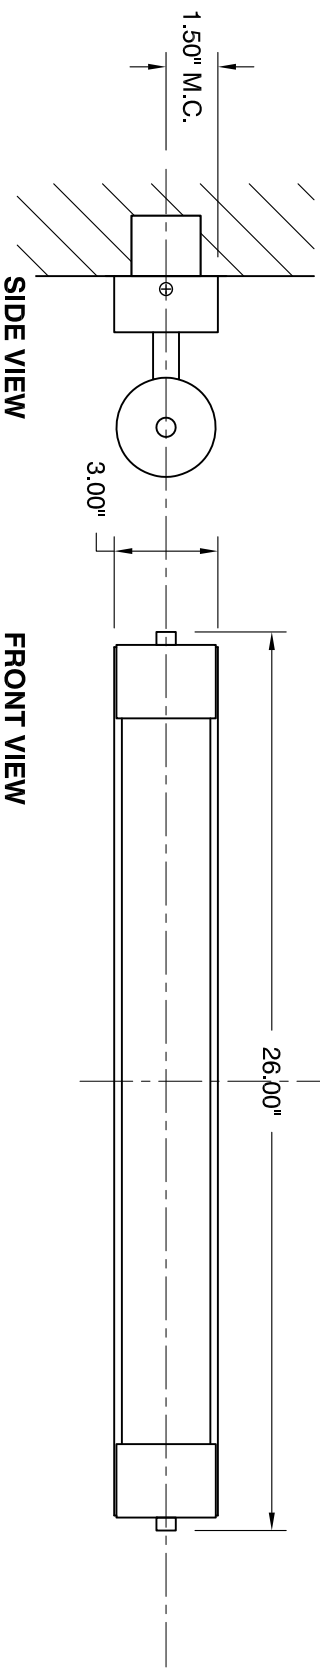

**TOP VIEW**

**SIDE VIEW**

**FRONT VIEW**

**24" HORIZON LED vanity**  
**120v 3-593-24**  
**277v 37-593-24**

OXYGEN LIGHTING ©

|   |   |  |  |  |
|---|---|--|--|--|
| <p><b>LAMPING</b></p> <ul style="list-style-type: none"> <li><input type="radio"/> (1x) 11.6w LED array</li> <li><input type="radio"/> 3000K, 350ma</li> <li><input type="radio"/> Initial Lumens: 1879 lm</li> <li><input type="radio"/> Delivered Lumens: TBD</li> <li><input type="radio"/> CRI &gt;80</li> <li><input type="radio"/> Color Consistency: 3 Step MacAdam Ellipse</li> </ul> | <p><b>DRIVER (Dimmable)</b></p> <ul style="list-style-type: none"> <li><input type="radio"/> (1x) 0-10v &amp; Reverse Phase Dimming Constant Current, 12w, 350ma</li> </ul> | <p><b>METAL FINISHES</b></p> <ul style="list-style-type: none"> <li><input type="radio"/> 14 - Polished Chrome</li> <li><input type="radio"/> 24 - Satin Nickel</li> </ul> | <p><b>DIMENSIONS</b></p> <ul style="list-style-type: none"> <li><input type="radio"/> 26.00" (w) x 3.00" (h) x 5.81" (ext.)</li> </ul> | <p><b>INSTALLATION</b></p> <ul style="list-style-type: none"> <li><input type="radio"/> 2" x 3" J-Box</li> <li><input type="radio"/> ETL Dry/Damp Listed</li> <li><input type="radio"/> Conforms to UL STD 1598 Certified CAN/CSA STD C22.2 No. 250.0</li> </ul> |
| <p><b>INPUT VOLTAGE</b></p> <ul style="list-style-type: none"> <li><input type="radio"/> 120v OR 277v 50/60Hz</li> </ul>  | <p><b>DIFFUSER</b></p> <ul style="list-style-type: none"> <li><input type="radio"/> Matte White Acrylic</li> </ul>  |  |  |  |

Sample Catalog Number

|          |    |   |                |
|----------|----|---|----------------|
| Series # | 24 | = | Catalog Number |
| 3-593    |    |   | 3-593-24       |